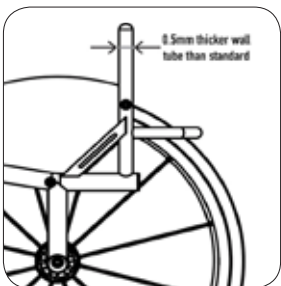

XG040
Respaldo Fijo reforzado (no plegable)