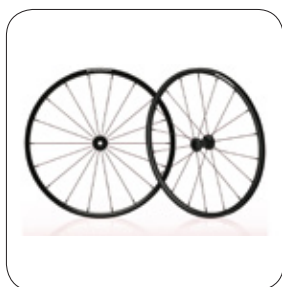

# Ruedas traseras

**XK010**  
Ruedas Sun Fusion, 16 radios

**XK210**  
Ruedas de carbono Topolino  
con detalles en rojo

**XK050**  
Ruedas Spinergy LX, 12 radios

**XK300**  
Ruedas Offroad Mountain  
Bike 22"