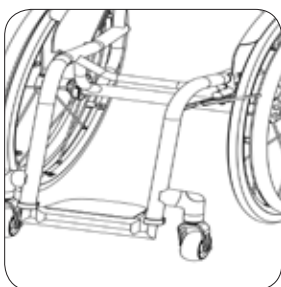

XB200
Elevador de plataforma
soldado