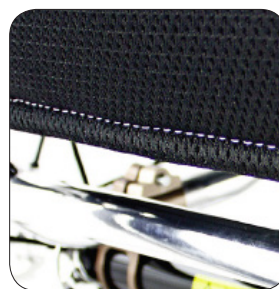

Color de hilo en la  
tapicería de respaldo

Color gris plata  
Color negro  
Color rojo  
Color azul  
Color morado  
Color azul oscuro