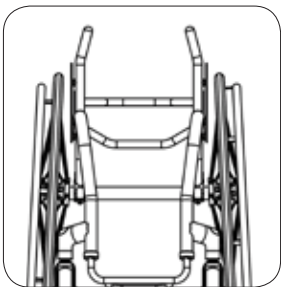

XG110
Respaldo "Taper In", estrechamiento