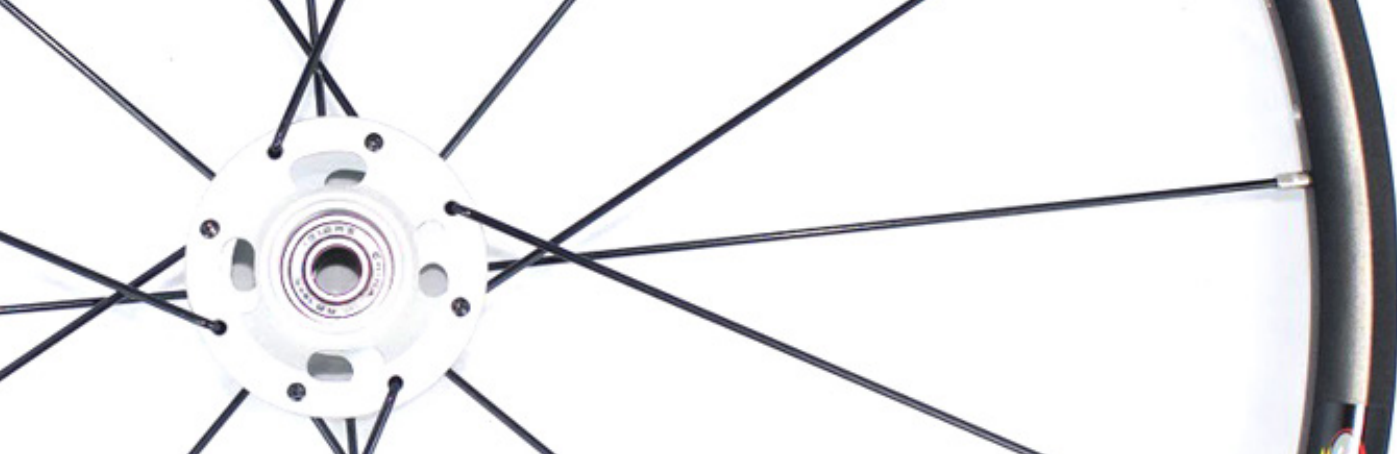

**XK070**  
Ruedas Spinergy BLXL,  
18 radios

**XK310**  
Ruedas Offroad Mountain  
Bike 24"

**XK320**  
Ruedas Spinergy XLX,  
12 radios cruzados

**XK180**  
Color de radios personalizado  
para ruedas Spinergy