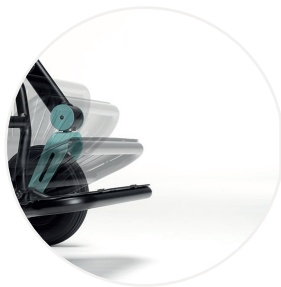

LA COMPAÑERA PERFECTA PARA LA AVENTURA.

En la parte posterior de Plego encontrarás un bolsillo estándar incluido, perfecto para un portátil o algún material de lectura. ¿No hay suficiente espacio? Ofrecemos dos bolsillos adicionales ubicados debajo del asiento para más opciones de almacenamiento.

Descubrirás que Plego tiene un marco de aluminio resistente para resistir el desgaste diario como ningún otro.

El reposapiés monobloc plegable se puede ajustar en dos posiciones de altura y cumple una doble función. No solo da soporte cuando estás sentado, sino que también protege el marco y la batería cuando se transporta la silla de ruedas en posición plegada.