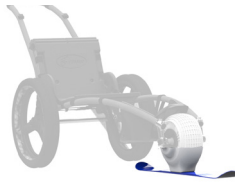

Paraguas para lluvia ligera y sol

El paraguas asimétrico resiste al viento y protege de la lluvia y de los rayos del sol.

OPCIONES DE OCIO

Par de ruedas globo

Ideales para la playa, estas ruedas globo, diseñadas para la arena, sustituyen a las ruedas dobles y facilitan el empuje de la silla de ruedas en la arena fina.