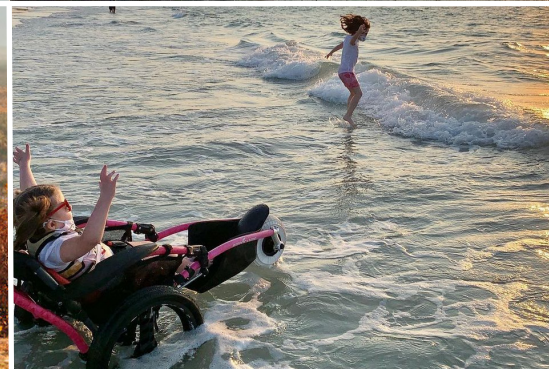

16 - 17

La silla de ruedas de piscina es apta para piscinas privadas y públicas y permite acceder a todos los espacios de los establecimientos acuáticos.

¿Qué silla se adapta a sus necesidades?

18 - 19

*Comparación Hippocampe Playa y Todoterreno - Hippocampe Piscina
Comparación Hippocampe Playa y Todoterreno - Hippocampe Marathon y Trail*

¡Únase a nosotros!

YouTube

www.vipamat.es

HIPPOCAMPE[®] Playa y Todoterreno

ACCEDA A NUEVAS ACTIVIDADES DE OCIO

La Hippocampe Playa y Todoterreno lo acompaña en todas sus actividades al aire libre.

Polivalente y cómoda, se adapta a sus ocios para poder relajarse y compartir buenos momentos con sus seres queridos.

Gracias a sus numerosas opciones de comodidad y ocio, la Hippocampe ofrece grandes ventajas para **moverse en todos los terrenos**.

La Hippocampe Playa y Todoterreno es el compañero para sus vacaciones y actividades al aire libre.

La Hippocampe facilita el acceso a las embarcaciones para que pueda disfrutar de los deportes acuáticos: kayak adaptado, handisurf, buceo, vela y natación.

PASEAR

Adultos o niños pueden disfrutar de hermosos paseos por el bosque, la playa o el campo. Las opciones le permiten adaptar su silla a diferentes terrenos y a sus necesidades.