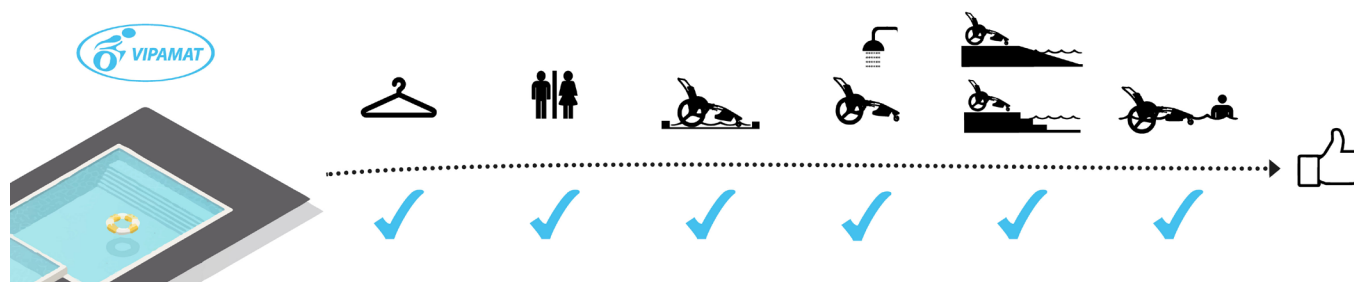

M : 128 cm - L : 138 cm - XL : 151 cm

Ancho total

70 cm

Profundidad de asiento

37 cm

HIPPOCAMPE® Piscina

ESPACIOS ACUÁTICOS ACCESIBLES PARA TODOS

La Hippocampe Piscina facilita el acceso a los espacios acuáticos a las personas con movilidad reducida.

Anfibia, fácil de usar e higiénica, **acompaña a sus usuarios desde el vestuario hasta las piscinas**, evitando múltiples traslados.

VIPAMAT garantiza un nivel de calidad y rendimiento que cumple con las exigencias de la certificación CE, de la FDA y la norma ISO 13485.

La Hippocampe Piscina
equipa numerosas piscinas,
centros acuáticos y campings.

HIPPOCAMPE®

Piscina

PISCINA COLECTIVA

Ideal para piscinas municipales, campings y centros acuáticos, la Hippocampe Piscina le permite acceder a las piscinas. Los neumáticos grises no marcan los suelos antideslizantes.

PISCINA PRIVADA

La Hippocampe Piscina permite entrar al agua fácilmente en una piscina privada si está equipada con pequeños escalones o una pendiente.

NATACIÓN

ACCESO A TODOS LOS ESPACIOS ACUÁTICOS

TAMAÑO Y OPCIONES