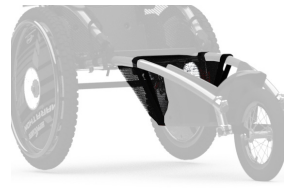

Red del reposapies

El red del reposapies se coloca entre el asiento y el reposapies para proteger los pies del usuario.