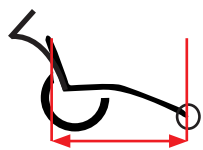

DIMENSIONES

Longitud asiento-pies

M: 82 cm - L: 92 cm
XL: 105 cm