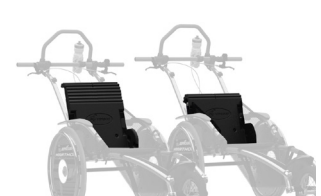

Respaldo regulable en altura y reclinable

El respaldo regulable en altura y reclinable permite variar fácilmente la altura total del respaldo para adaptarse a las necesidades del usuario.