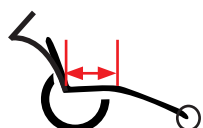

M : 128 cm - L : 138 cm - XL : 151 cm

Ancho total

70 cm

Profundidad de asiento

37 cm

HIPPOCAMPE® Piscina

ESPACIOS ACUÁTICOS ACCESIBLES PARA TODOS

La Hippocampe Piscina facilita el acceso a los espacios acuáticos a las personas con movilidad reducida.