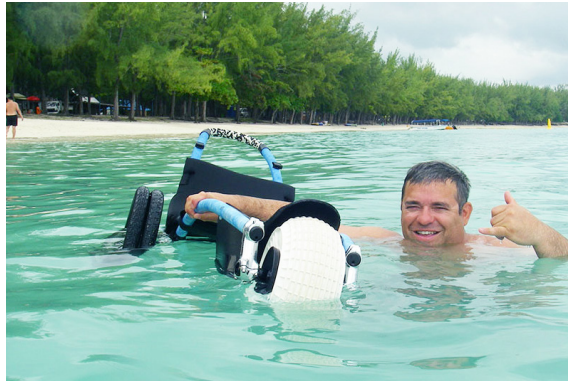

¡Únase a nosotros!

YouTube

www.vipamat.es

HIPPOCAMPE[®] Playa y Todoterreno

ACCEDA A NUEVAS ACTIVIDADES DE OCIO

La Hippocampe Playa y Todoterreno lo acompaña en todas sus actividades al aire libre.

Polivalente y cómoda, se adapta a sus ocios para poder relajarse y compartir buenos momentos con sus seres queridos.

HIPPOCAMPE®

Playa y Todoterreno

S
C
I
O
S

PLAYA

La Hippocampe Playa y Todoterreno no tiene rodamientos de bolas, está diseñada para adaptarse a la arena. Las ruedas globo disponibles como opción facilitan el desplazamiento en la arena.

BAÑARSE

Gracias a que la silla puede entrar al agua, puede bañarse y disfrutar plenamente. Puede subir y bajar fácilmente en la silla de ruedas Hippocampe con la ayuda de un acompañante.

ACTIVIDADES ACUÁTICAS

La Hippocampe facilita el acceso a las embarcaciones para que pueda disfrutar de los deportes acuáticos: kayak adaptado, handisurf, buceo, vela y natación.

PASEAR

Adultos o niños pueden disfrutar de hermosos paseos por el bosque, la playa o el campo. Las opciones le permiten adaptar su silla a diferentes terrenos y a sus necesidades.