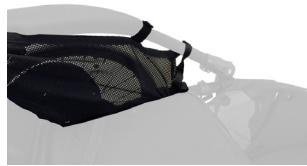

Red para apoyabrazos

Las redes para apoyabrazos se colocan entre el asiento y los reposabrazos para proteger las manos del usuario de los radios de las ruedas.