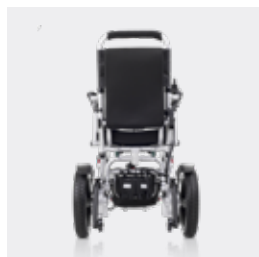

Peso

Peso total sin baterías	25,50 kg
Peso total con batería de 10 Ah	28,10 kg
Peso total con batería de 20 Ah	29,15 kg
Peso máximo soportado	120 kg

Material	Aluminio

Color	Plata