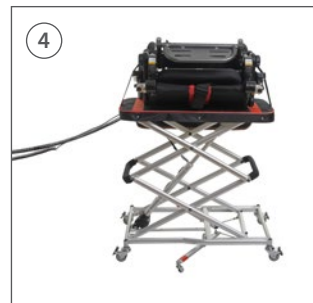

Elevador Zeus

Movilidad Eléctrica

El elevador Zeus es un sistema eléctrico que permite elevar/bajar sin esfuerzo todo tipo de sillas de ruedas o scooters plegables (hasta 50 kg). Es ideal para meterlas fácilmente en la parte trasera del vehículo con tan solo presionar un botón. Su mando ergonómico permite elevarlo y bajarlo a la altura deseada.

Incluye batería de litio de serie.

Cuenta con un freno en cada rueda para mayor seguridad y así evitar que el elevador se mueva mientras se utiliza.

Sus ruedas laterales garantizan una total estabilidad durante su funcionamiento.

Plegable y ligero para poder guardarlo y transportarlo de forma cómoda.

Descripción de producto	Referencia
Elevador Zeus	04061152

Dimensiones de la caja (largo x ancho x alto)	55 x 81 x 25 cm
Peso total de la caja	13 kg

Especificaciones técnicas	
Dimensiones plegado (largo x ancho x alto)	48 x 75 x 23 cm
Dimensiones desplegado (largo x ancho x alto)	80 x 75 x 91 cm
Peso máximo soportado	50 kg
Peso sin batería	9,8 kg
Peso de la batería	1 kg
Altura de elevación máxima	23-91 cm
Tipo de motor	75W 29V
Batería	Litio 5Ah. Recargable externamente