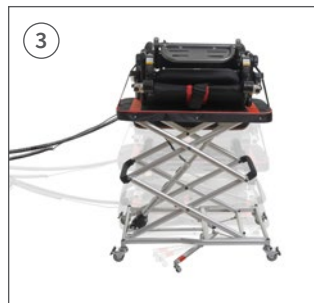

Elevador Zeus

Movilidad Eléctrica

El elevador Zeus es un sistema eléctrico que permite elevar/bajar sin esfuerzo todo tipo de sillas de ruedas o scooters plegables (hasta 50 kg). Es ideal para meterlas fácilmente en la parte trasera del vehículo con tan solo presionar un botón. Su mando ergonómico permite elevarlo y bajarlo a la altura deseada.

Incluye batería de litio de serie.

Cuenta con un freno en cada rueda para mayor seguridad y así evitar que el elevador se mueva mientras se utiliza.

Sus ruedas laterales garantizan una total estabilidad durante su funcionamiento.

Plegable y ligero para poder guardarlo y transportarlo de forma cómoda.

Descripción de producto	Referencia
Elevador Zeus	04061152

Dimensiones de la caja (largo x ancho x alto)	55 x 81 x 25 cm
Peso total de la caja	13 kg

Especificaciones técnicas	
Dimensiones plegado (largo x ancho x alto)	48 x 75 x 23 cm
Dimensiones desplegado (largo x ancho x alto)	80 x 75 x 91 cm
Peso máximo soportado	50 kg
Peso sin batería	9,8 kg
Peso de la batería	1 kg
Altura de elevación máxima	23-91 cm
Tipo de motor	75W 29V
Batería	Litio 5Ah. Recargable externamente