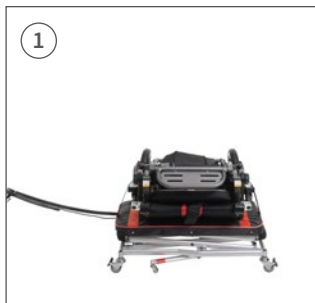

Elevador Zeus

Movilidad Eléctrica

El elevador Zeus es un sistema eléctrico que permite elevar/bajar sin esfuerzo todo tipo de sillas de ruedas o scooters plegables (hasta 50 kg). Es ideal para meterlas fácilmente en la parte trasera del vehículo con tan solo presionar un botón. Su mando ergonómico permite elevarlo y bajarlo a la altura deseada.

Incluye batería de litio de serie.

Cuenta con un freno en cada rueda para mayor seguridad y así evitar que el elevador se mueva mientras se utiliza.

Sus ruedas laterales garantizan una total estabilidad durante su funcionamiento.

Plegable y ligero para poder guardarlo y transportarlo de forma cómoda.

Descripción de producto	Referencia
Elevador Zeus	04061152

Dimensiones de la caja (largo x ancho x alto)	55 x 81 x 25 cm
Peso total de la caja	13 kg

Especificaciones técnicas	
Dimensiones plegado (largo x ancho x alto)	48 x 75 x 23 cm
Dimensiones desplegado (largo x ancho x alto)	80 x 75 x 91 cm
Peso máximo soportado	50 kg
Peso sin batería	9,8 kg
Peso de la batería	1 kg
Altura de elevación máxima	23-91 cm
Tipo de motor	75W 29V
Batería	Litio 5Ah. Recargable externamente