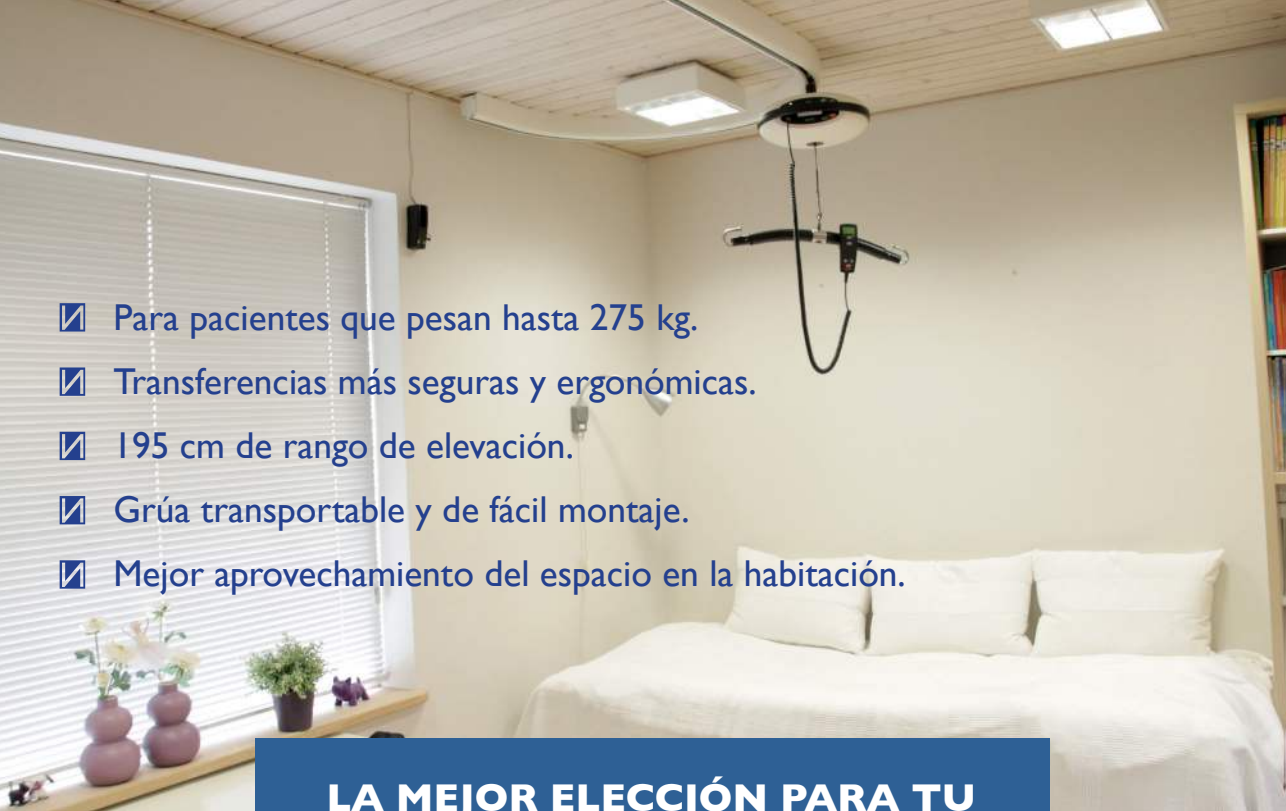

TOTAL SEGURIDAD

Percha de **seguridad** patentada
Amplio rango de arneses

LA SOLUCIÓN DE MOVILIDAD QUE NECESITAS

Elige tu recorrido

Llega a cualquier punto de la habitación

Sin obstáculos

Sin obras

PARA TI Y LOS TUYOS

Para todo tipo de usuarios

Fácil de disimular

Hasta 400 Kg

También para uso profesional

- ✔ Para pacientes que pesan hasta 275 kg.
- ✔ Transferencias más seguras y ergonómicas.
- ✔ 195 cm de rango de elevación.
- ✔ Grúa transportable y de fácil montaje.
- ✔ Mejor aprovechamiento del espacio en la habitación.

LA MEJOR ELECCIÓN PARA TU AUTONOMÍA Y COMODIDAD

Descripción	GRUA LUNA IPx4 Percha Mando Cargador	
Referencia	015-03026 kit	015-03028 kit
Peso máx paciente	200 kg	275 kg
Rango Elevación	195 cm	
PESO (sin barra)	6,7 kg	
MEDIDAS (sin barra)	32 x 13 cm	
PROTECCIÓN	IPX4	