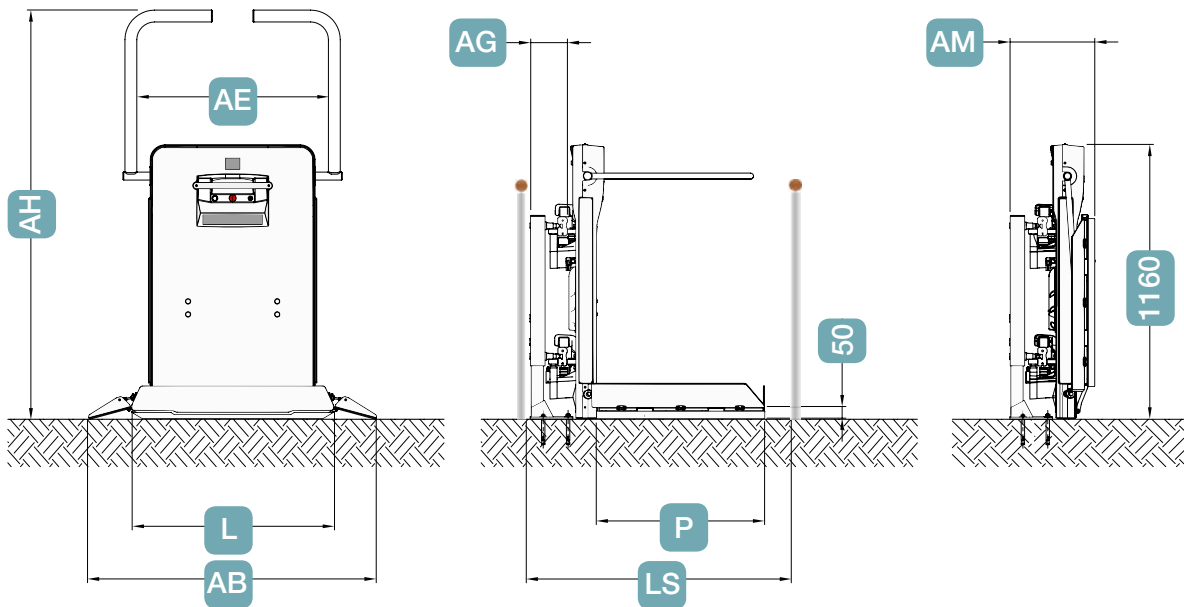

Cada componente se ha estudiado para garantizar una **ocupación mínima** a lo largo de la escalera y en posición de descanso.

BOTONERAS PORTÁTILES para llamar la plataforma y enviarla a la posición de descanso.

APP DEDICADA para mover y configurar Next desde Smartphone y Tablet.

1. La **botonera Touch** permite el movimiento ergonómico de bordo, apoyando los dedos o el palmo de la mano sobre las flechas luminosas de subida y bajada, sin tener que presionar.
2. La **pantalla a color** permite verificar el estado de funcionamiento de Next, facilita el **diagnóstico** y consiente a personas autorizadas de **personalizar los parámetros** principales en base a las exigencias del usuario.
3. El botón de emergencia garantiza la **parada inmediata** de la plataforma; si está activado, emite un sonido continuo, lo que permite de detectar eventuales presiones fortuitas.
4. Next está provisto de **baterías** que aseguran el funcionamiento incluso en caso de black-out. Además, en caso de fallo, está prevista la **movilización automática de emergencia a bordo**, evitando el uso de herramientas manuales adicionales.

CARACTERÍSTICAS TÉCNICAS NEXT

Plataforma totalmente abierta
(embarque/desembarque planta baja)

Plataforma abierta

Plataforma cerrada

Dimensiones plataforma (LxP)	750x600	750x650	750x700	850x700	1000x800
AB Ancho total plataforma	1120	1120	1120	1220	1370
AE Ancho útil entre brazos	725	725	725	815	965
AH Altura plataforma abierta	1690	1740	1740	1740	1815
LS Ancho min. escalera	990	1030	1075	1100	1225
AG Espacio entre rail y pared			165		
AM Plataforma cerrada			370		

Datos técnicos

Capacidad máxima	300 Kg
Inclinación	15°-45°
Velocidad	0,12 m/s max
Alimentación	con baterías
Potencia máxima	0,7 kW
Recorrido máx.	15 m

Colores

Plataforma	Gris claro
Guías	RAL 7047

DESCARGA NUESTRA
APP PARA
SMARTPHONE Y TABLET