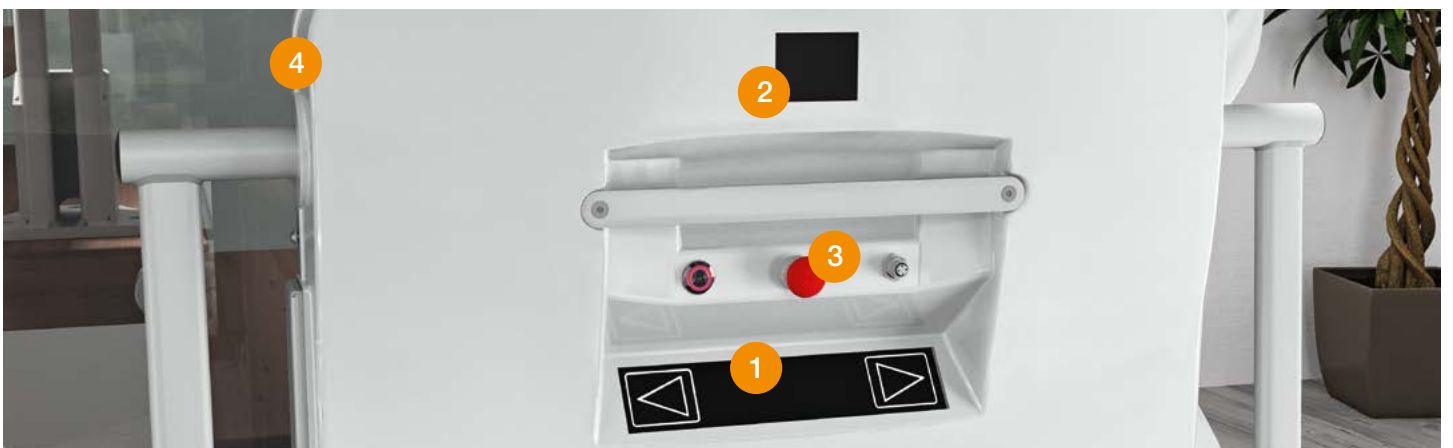

MADE IN ITALY

NEXT

PLATAFORMA SALVAESCALERAS PARA ESCALERAS CURVAS

extróma[®]
solutions in motion

Next es la **plataforma salvaescaleras de nueva generación**, silenciosa durante el funcionamiento y confortable en el uso. La concepción innovativa del sistema de guías permite a Next de ser la única plataforma salvaescaleras **disponible por su entrega en unos días**, mientras que los otros productos necesitan hasta 2 meses. Plazo de entrega rápido, pantalla a color, **botonera a bordo Touch**, **App para Smartphone y Tablet** son algunas de las características exclusivas de Next.

Cada componente se ha estudiado para garantizar una **ocupación mínima** a lo largo de la escalera y en posición de descanso.

BOTONERAS PORTÁTILES para llamar la plataforma y enviarla a la posición de descanso.

APP DEDICADA para mover y configurar Next desde Smartphone y Tablet.

1. La **botonera Touch** permite el movimiento ergonómico de bordo, apoyando los dedos o el palmo de la mano sobre las flechas luminosas de subida y bajada, sin tener que presionar.
2. La **pantalla a color** permite verificar el estado de funcionamiento de Next, facilita el **diagnóstico** y consiente a personas autorizadas de **personalizar los parámetros** principales en base a las exigencias del usuario.
3. El botón de emergencia garantiza la **parada inmediata** de la plataforma; si está activado, emite un sonido continuo, lo que permite de detectar eventuales presiones fortuitas.
4. Next está provisto de **baterías** que aseguran el funcionamiento incluso en caso de black-out. Además, en caso de fallo, está prevista la **movilización automática de emergencia a bordo**, evitando el uso de herramientas manuales adicionales.

Datos técnicos

Capacidad máxima	300 Kg
Inclinación	15°-45°
Velocidad	0,12 m/s max
Alimentación	con baterías
Potencia máxima	0,7 kW
Recorrido máx.	15 m

Colores

Plataforma	Gris claro
Guías	RAL 7047

DESCARGA NUESTRA
APP PARA
SMARTPHONE Y TABLET